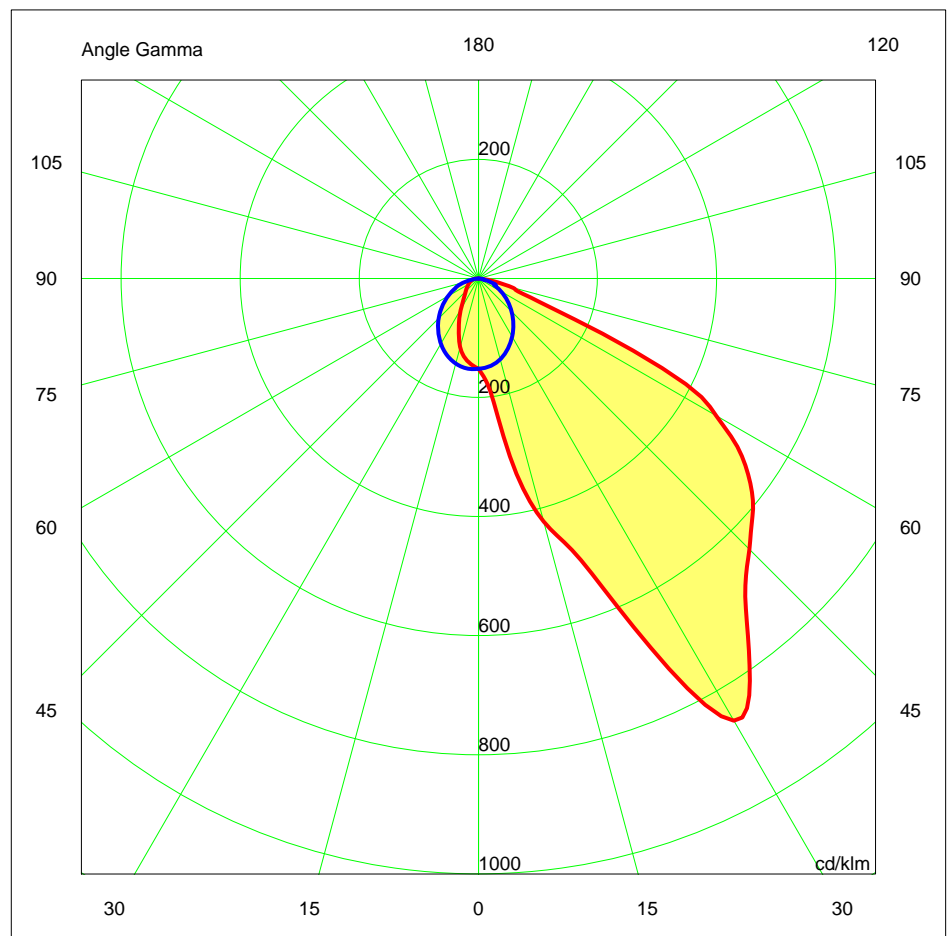

Luminaire		Mesure		Lampe	
Réf.	ARL-AC 10W 24V	Réf.	CLF1414/08-19I-BF	Réf.	
Nom	ARL-AC-0910 24V/10W FROSTED	Nom	ARL-AC-0910 24V/10W FROSTED	Nombre	15
Archives	AGABEKOV	Date	25-02-2008	Position	
Rendement	100.00%	Syst. de Coordonnées C-G		Flux Total	909.00 lm
Valeur Maximum	857.39 cd/klm	Position	C=0.00 G=30.00	Asymétrique	
Luminaire Rectangulaire	Long. 910 mm	Larg. 120 mm	Haut. 60 mm		
Aire Lumineuse Rectangulaire	Long. 905 mm	Larg. 93 mm	Haut. 0 mm		
Aire Lumineuse Horizontale	0.084165 m2	Aire Lumineuse Plan 180°	0.000000 m2		
Aire Lumineuse Plan 0°	0.000000 m2	Aire Lumineuse Plan 270°	0.000000 m2		
Aire Lumineuse Plan 90°	0.000000 m2	Aire Lumineuse à 76°	0.020361 m2		
Type de Symétrie	Asymétrique	Maximum Angle Gamma	90		
Distance de la mesure	0.00	Flux de la mesure	909.00 lm		
Operateur	OxyTech	Tension d'alimentation			
Température		Courant d'alimentation			
Humidité		Cellule photo-électrique			
Notes	15 * XENON FR ARL-AC-910 = 909 lm				
C.I.E.	43 82 98 100 100	D DIN 5040	A30		
F UTE	1.00 F	B NBN	BZ 5 / 2 / BZ 4		

910mm x 120mm

Demi-plans C
 180.0 — 0.0
 270.0 — 90.0

ULOR 0.00
 DLOR 100.00

Luminaire		Mesure		Lampe
Réf. ARL-AC 10W 24V		Réf. CLF1414/08-19I-BF		Réf.
Nom ARL-AC-0910 24V/10W FROSTED		Nom ARL-AC-0910 24V/10W FROSTED		Nombre 15
Archives AGABEKOV		Date 25-02-2008		Position